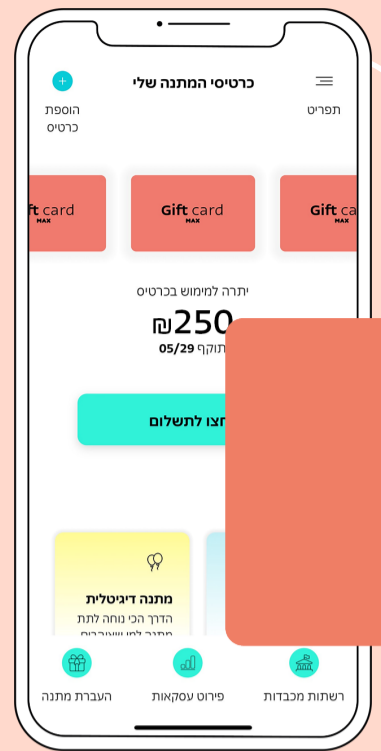

Gift Card MAX

Gift Card MAX

במקום להסתובב עם כרטיס פיזי בארנק ממירים בקלות לגיפט קארד דיגיטלי דרך אפליקציית mygift

ונהנים מקניית באמצעות הנייד