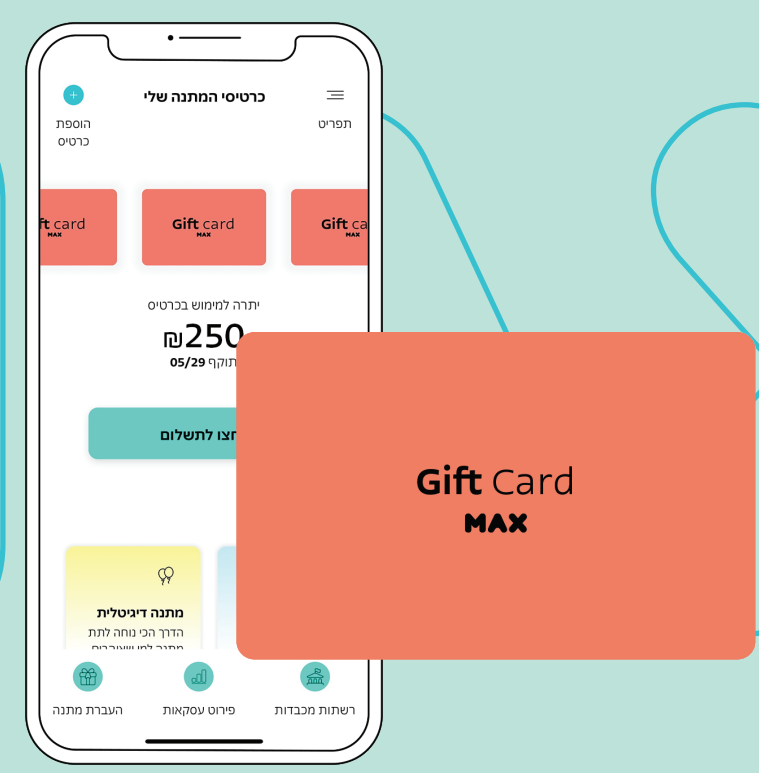

Gift Card MAX

משלמים בכל מקום בקלות עם אפליקציית mygift